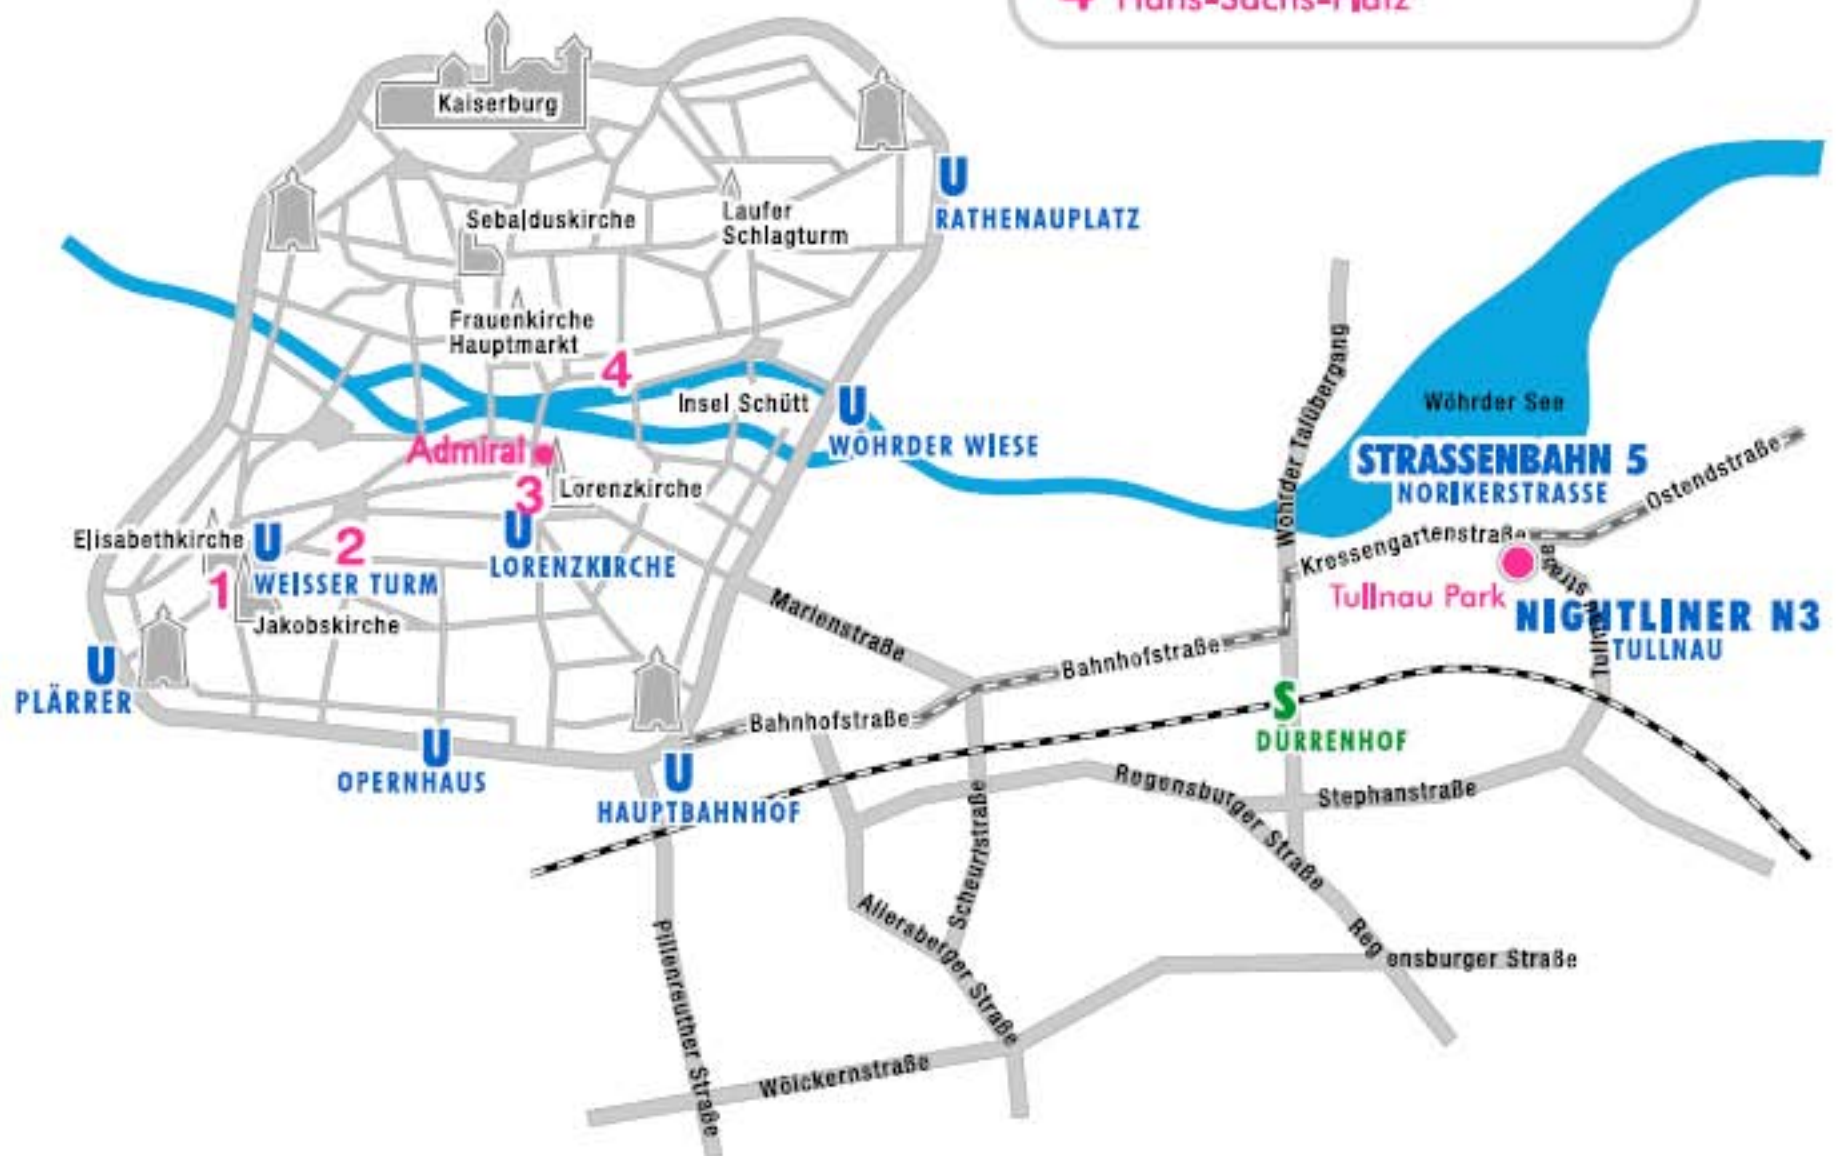

CSD NÜRNBERG

LESBISCHWULES STRAßENFEST

ANFAHRT

Übersichtsplan mit den Veranstaltungsorten
in der Altstadt und dem Tullnau Park

- 1 Jakobsplatz
- 2 Fliederlich e. V., Breite Gasse 76
- 3 Uhrenhäuschen / Lorenzkirche
- 4 Hans-Sachs-Platz